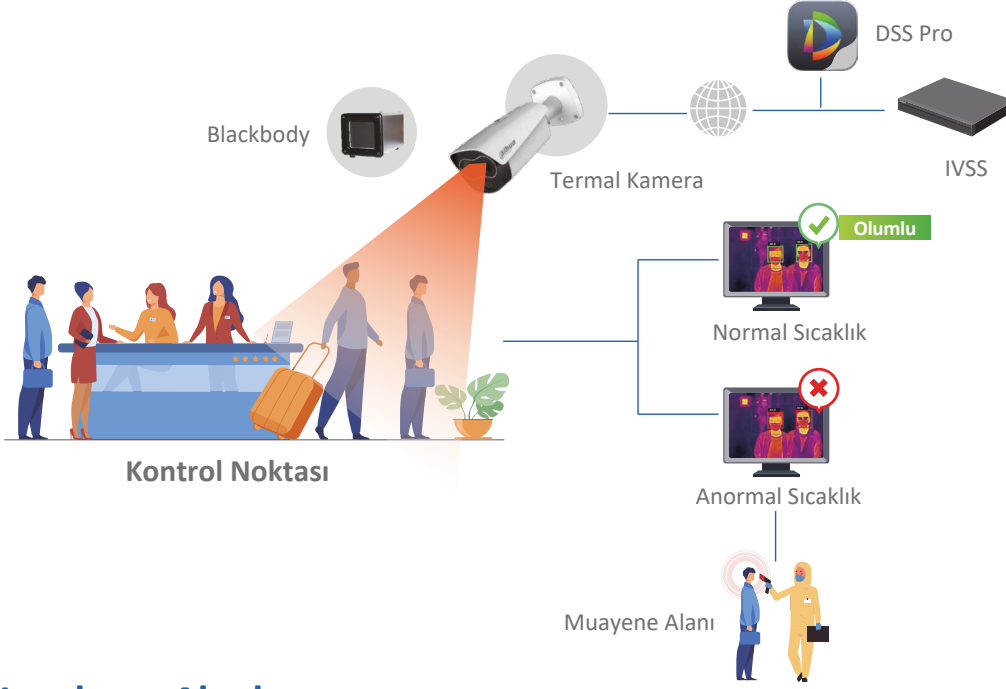

Termal Kamera Vücut Sıcaklık Ölçümü

Verimli, Güvenilir & Temassız, Görülebilir Veri

Dahua Termal kamera çözümleri, yapay zeka algoritması sayesinde 3mt mesafeye kadar hızlı ve temassız ölçüm yapıp Blackbody cihazı ile son derece hassas ($\pm 0.3^{\circ}\text{C}$ 'ye kadar) vücut sıcaklığı ölçümü yapabilir. Havalimanları, tren istasyonları, okullar ve insanların toplandığı veya geçtiği diğer yerlerdeki insan sıcaklıklarını ölçerek salgınları önleme ve kontrolüne yardımcı olur."

Demo Video

Ürün Kiti

36.6°C

35.5°C

37.3°C

36.6°C

Çözüm

- Güvenlik için doğru sıcaklık ölçümü
- Her hangi bir nesneye temas etmeden hızlı tarama
- Geçiş alanlarındaki verimlilik için çoklu tarama
- Tespit anında Görsel Uyarı
- Kontrol etmek için maske çıkarmaya gerek yok

Uygulama Alanları

Havalimanı

Toplu Taşıma Terminalleri

İş Merkezleri

Eğitim ve Kamu Binaları

Önerilen Ürünler

TPC-BF322-T + JQ-D70Z1

TPC-BF5421-T + JQ-D70Z
Thermal: 400 × 300, 13 mm
Visible: 2 MP, 8 mm
Beyaz Işık ve Sesli İkaz
Sıcaklık Doğruluğu $\pm 0.3^{\circ}\text{C}$ (BlackBody)

IVSS7008-1I

Termal kameradaki algılanan alarmların kaydı, istatistiksel raporlama
8 kanal maske algılama
8 kanal yüz tanıma

DSS Pro

Kameraların Yönetimi
Gerçek zamanlı Sıcaklık Gösterimi
Zengin Alarm Bilgilendirmesi
Çoklu Operatör Desteği